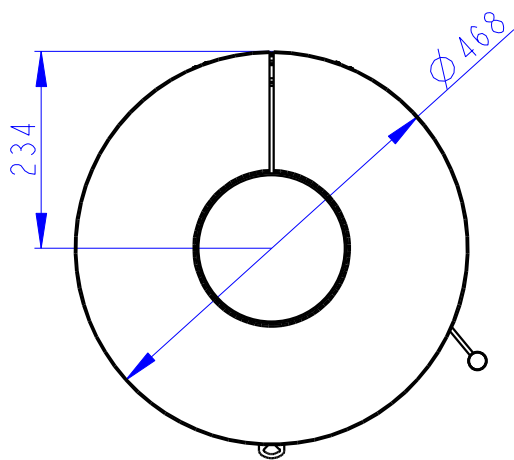

Rozmery v mm
 Maße in mm
 Dimensions in mm

ALEA 02 SERPENTIN-064K

CENTRALNI PRIVOD VZDUCHU
 Zentralluftzufuhr
 Central air inlet

SEKUNDARNI VZDUCH
 Sekundärluft
 Secondary air
 A/UND/AND
 PRIMARNI VZDUCH
 Primärluft
 Primary air