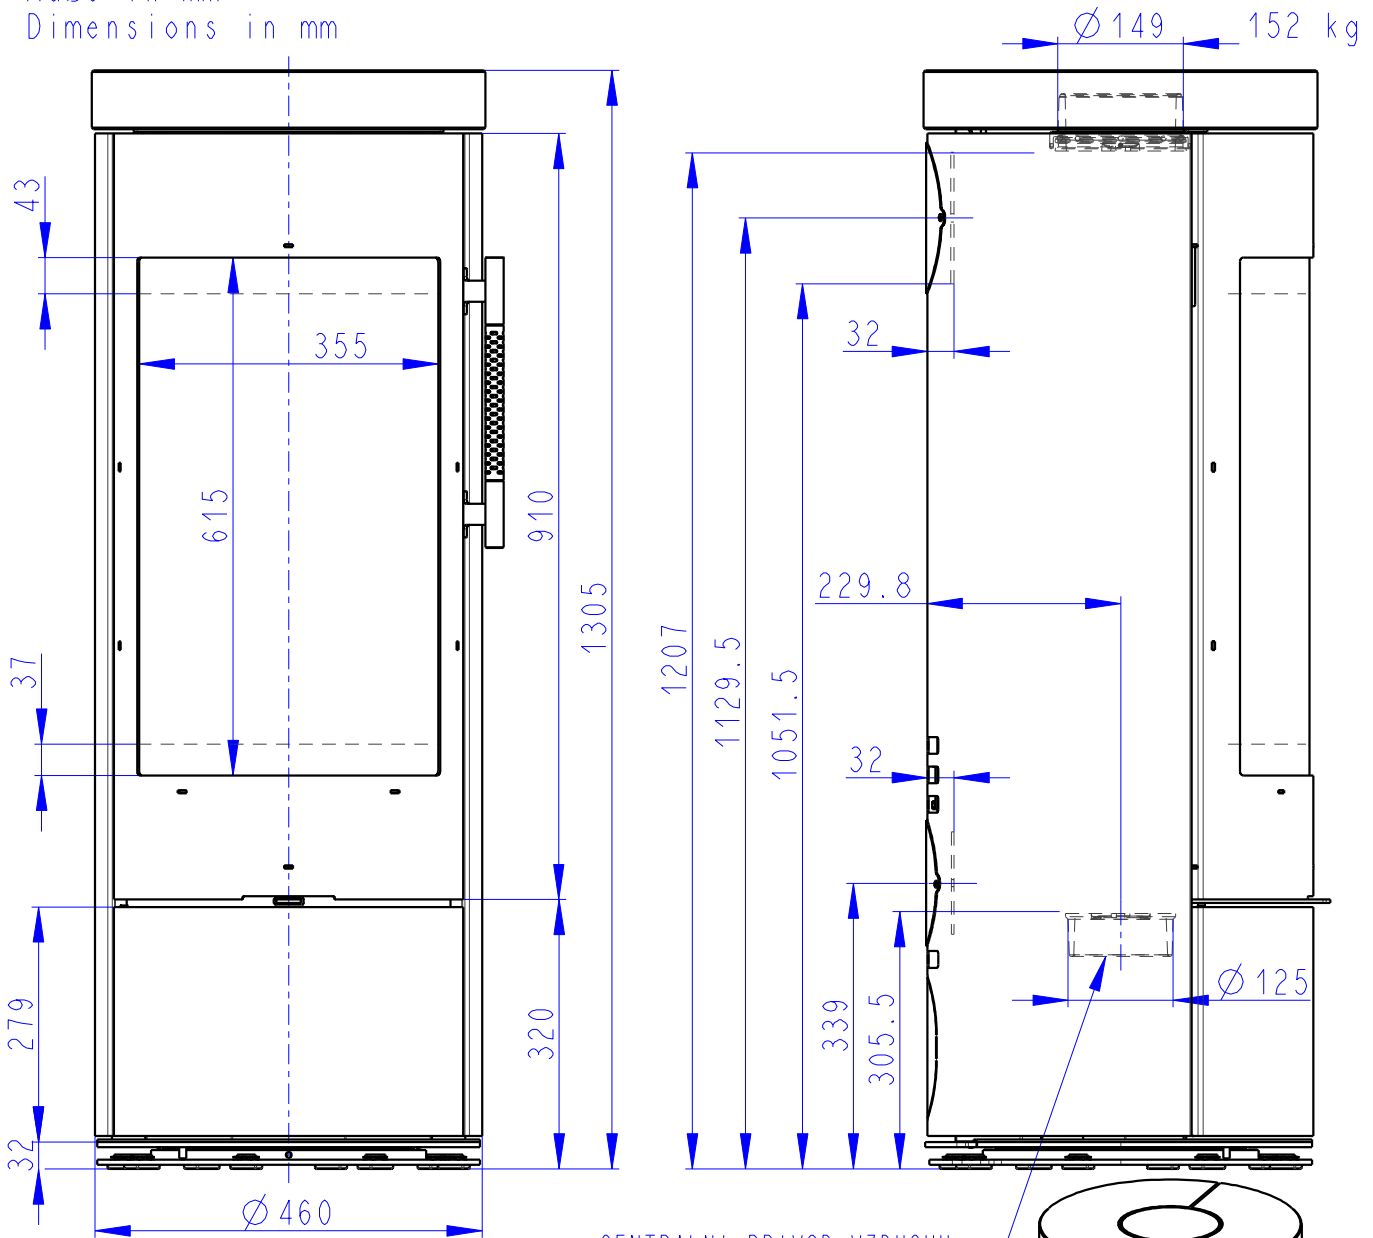

Rozmery v mm
 Maße in mm
 Dimensions in mm

ALEA 02 SERPENTIN-064K

CENTRALNI PRIVOD VZDUCHU
 Zentralluftzufuhr
 Central air inlet

SEKUNDARNI VZDUCH
 Sekundärluft
 Secondary air
 A/UND/AND
 PRIMARNI VZDUCH
 Primärluft
 Primary air