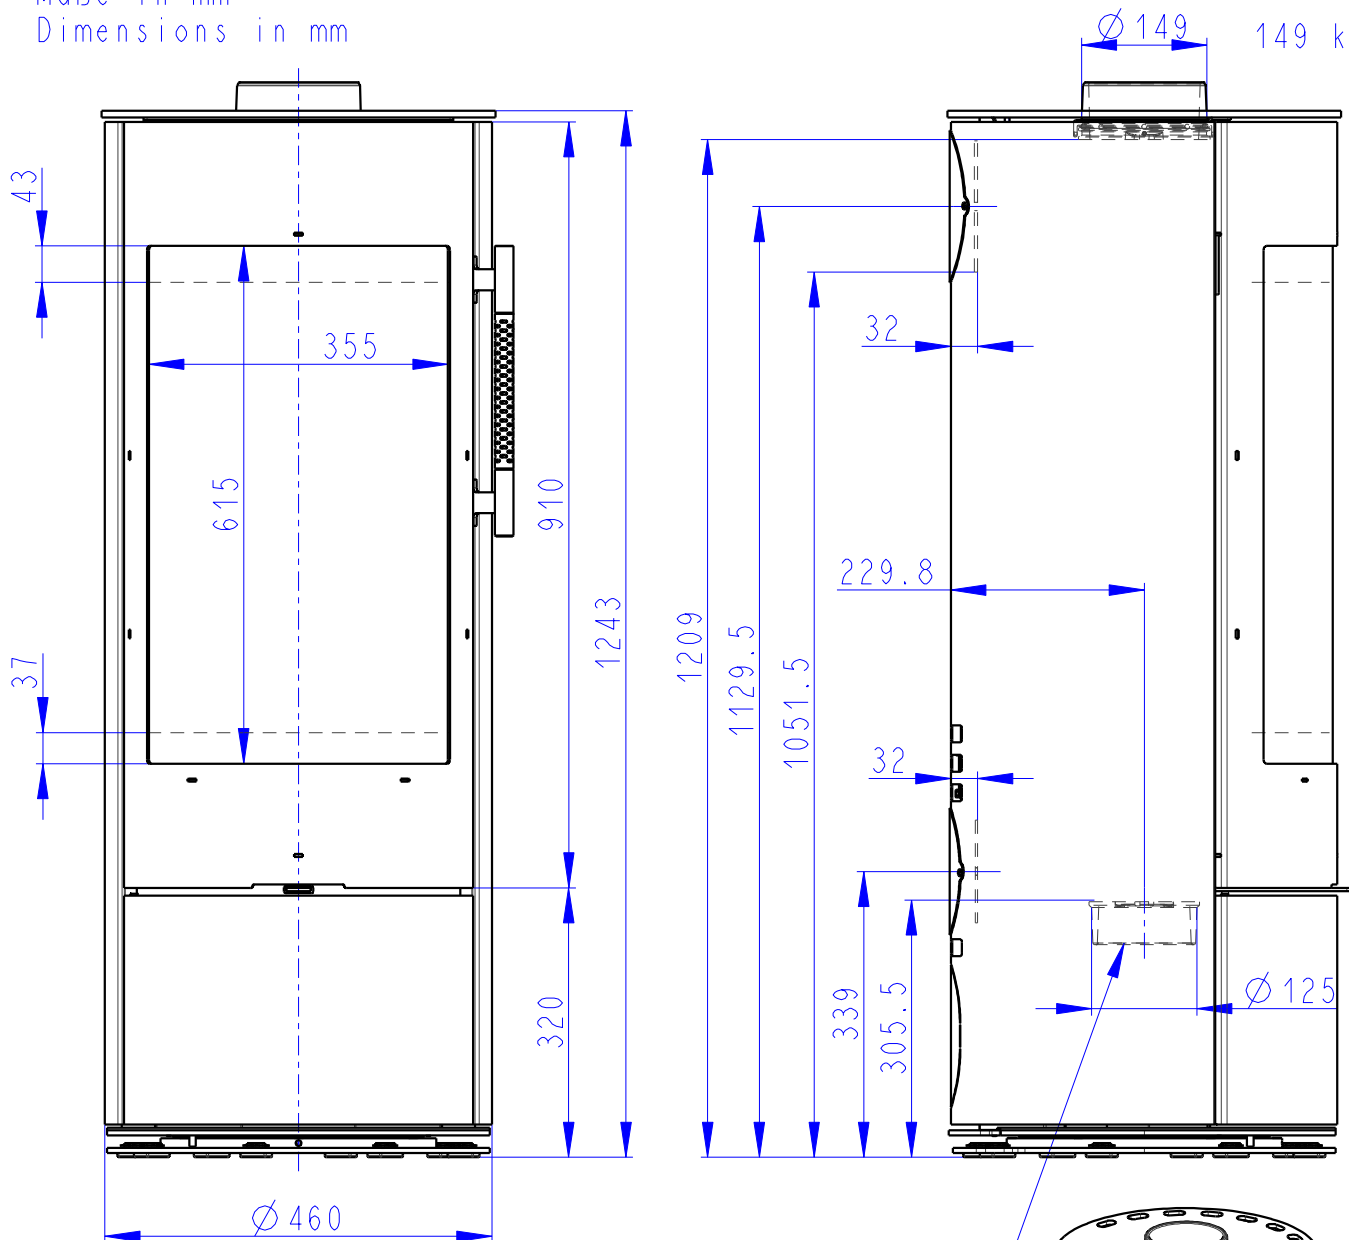

Rozmery v mm  
 Maße in mm  
 Dimensions in mm

ALEA 03 PLECH-064K

149 kg

CENTRALNI PRIVOD VZDUCHU  
 Zentralluftzufuhr  
 Central air inlet

SEKUNDARNI VZDUCH  
 Sekundärluft  
 Secondary air  
 A/UND/AND  
 PRIMARNI VZDUCH  
 Primärluft  
 Primary air