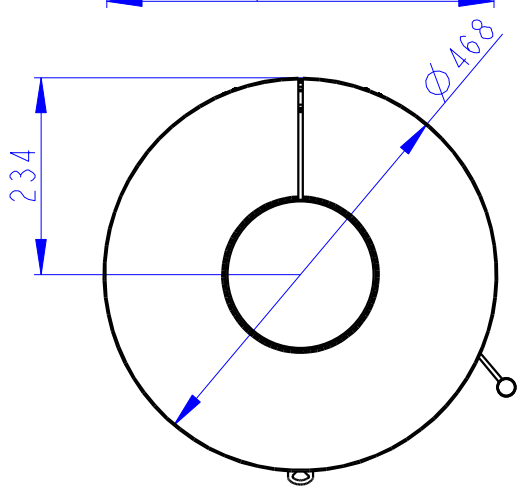

Rozmery v mm
 Maße in mm
 Dimensions in mm

ALEA 04 PISKOVEC-064K

151 kg

CENTRALNI PRIVOD VZDUCHU
 Zentralluftzufuhr
 Central air inlet

SEKUNDARNI VZDUCH
 Sekundärluft
 Secondary air
 A/UND/AND
 PRIMARNI VZDUCH
 Primärluft
 Primary air