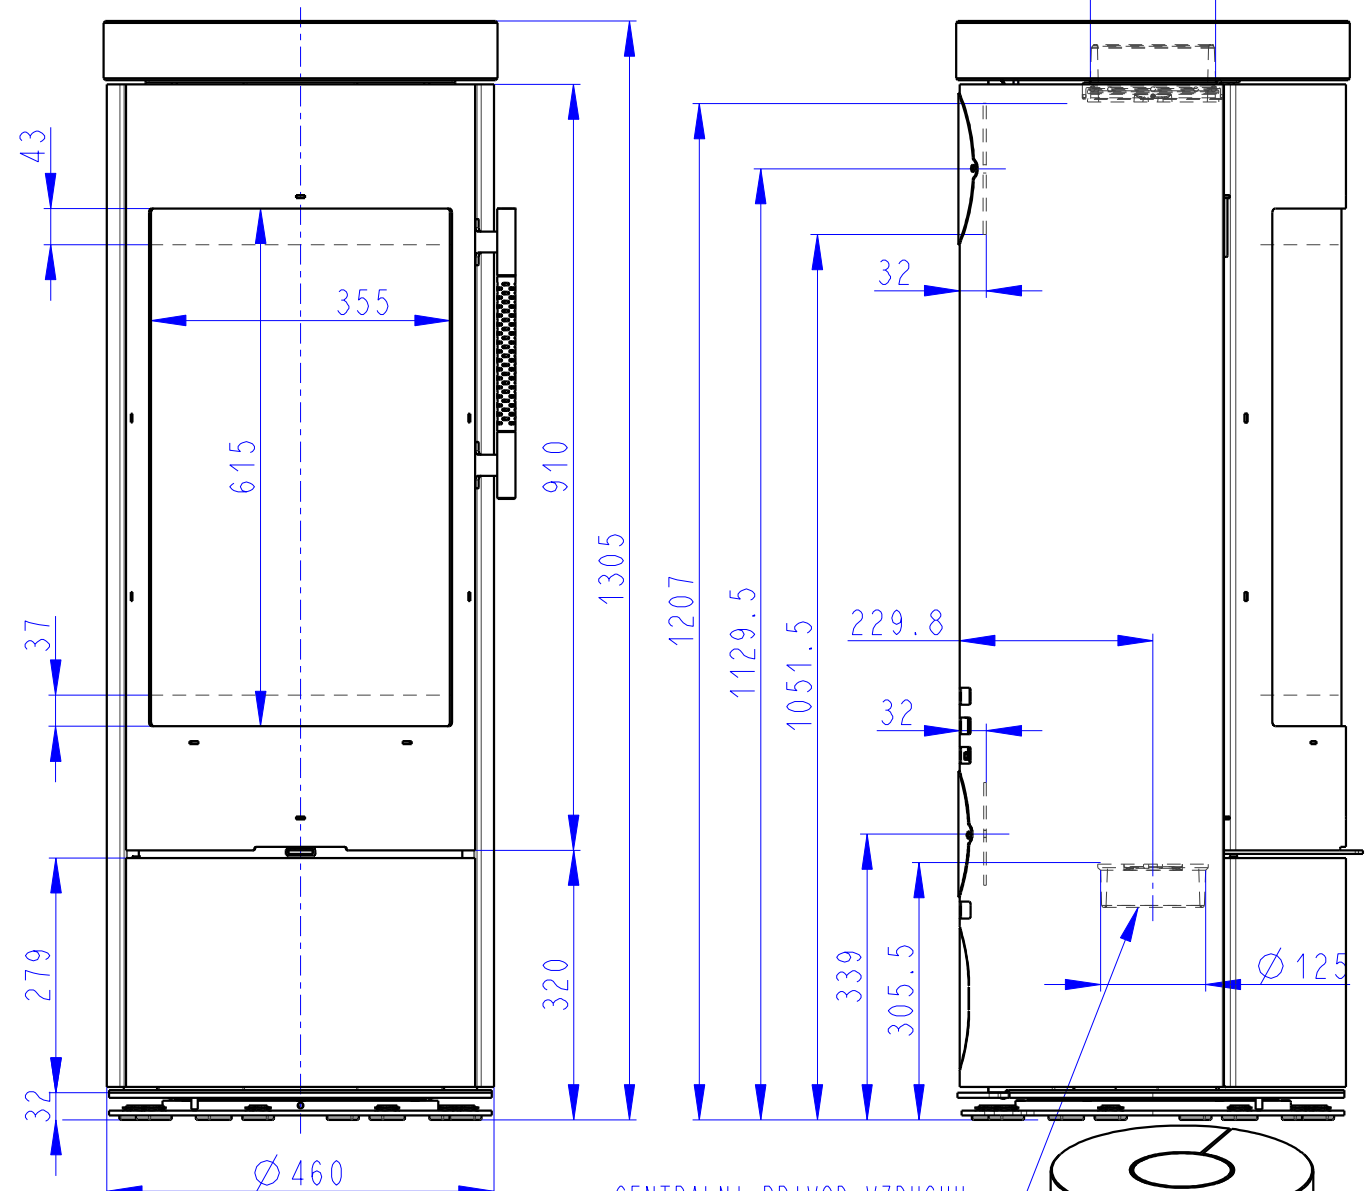

Rozmery v mm
 Maße in mm
 Dimensions in mm

ALEA 04 PISKOVEC-064K

151 kg

CENTRALNI PRIVOD VZDUCHU
 Zentralluftzufuhr
 Central air inlet

SEKUNDARNI VZDUCH
 Sekundärluft
 Secondary air
 A/UND/AND
 PRIMARNI VZDUCH
 Primärluft
 Primary air