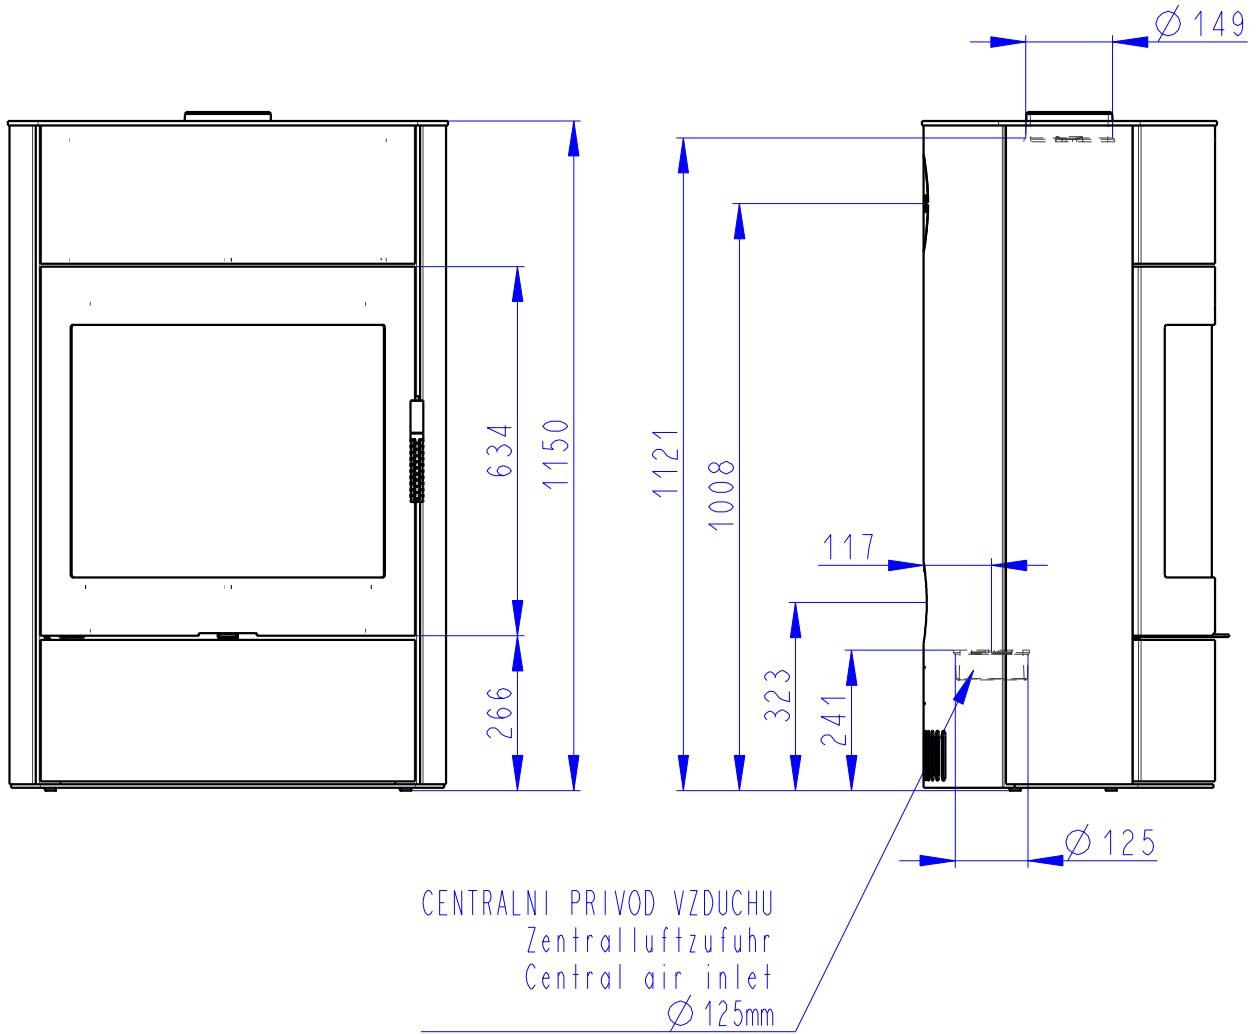

Rozmery v mm
Maße in mm
Dimensions in mm

BURGOS - BOK PLECH VIKO PLECH - 215A

205 kg

SEKUNDARNI VZDUCH
Sekundärluft
Secondary air
A/UND/AND
PRIMARNI VZDUCH
Primärluft
Primary air