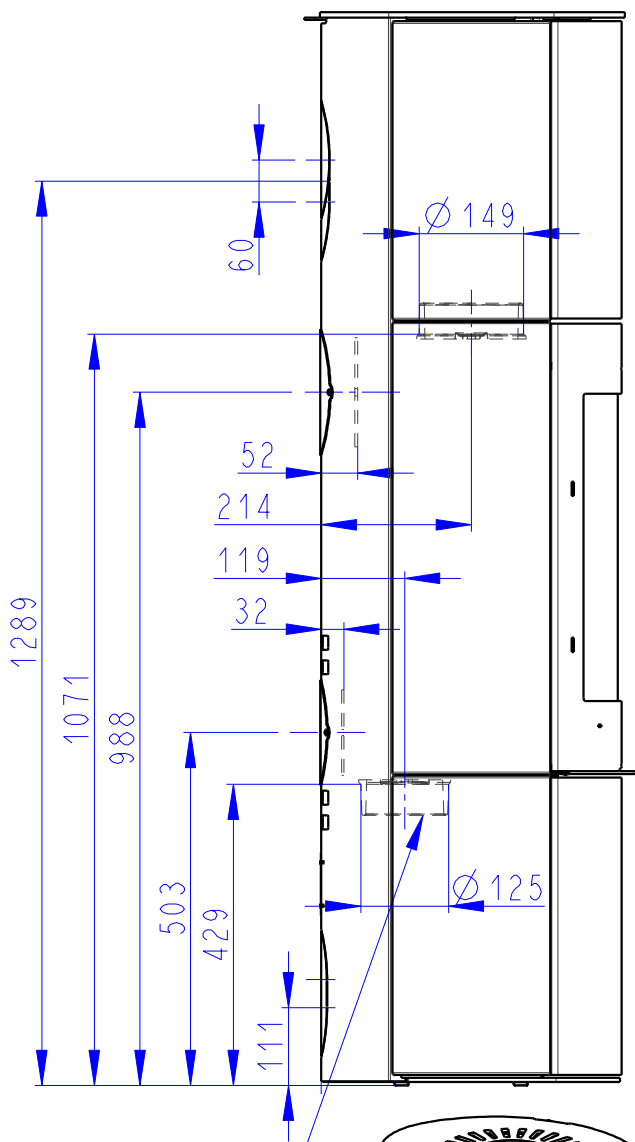

Rozmery v mm
 Maße in mm
 Dimensions in mm

LUGO N 01 AKUM KERAMIKA-097J

166 kg

Centralni privod vzduchu \varnothing 125
 Zentral lufzufuhr \varnothing 125
 Central air inlet \varnothing 125

Primarni a sekundarni vzduch
 Primarluft und sekundarluft
 Primary and secondary air