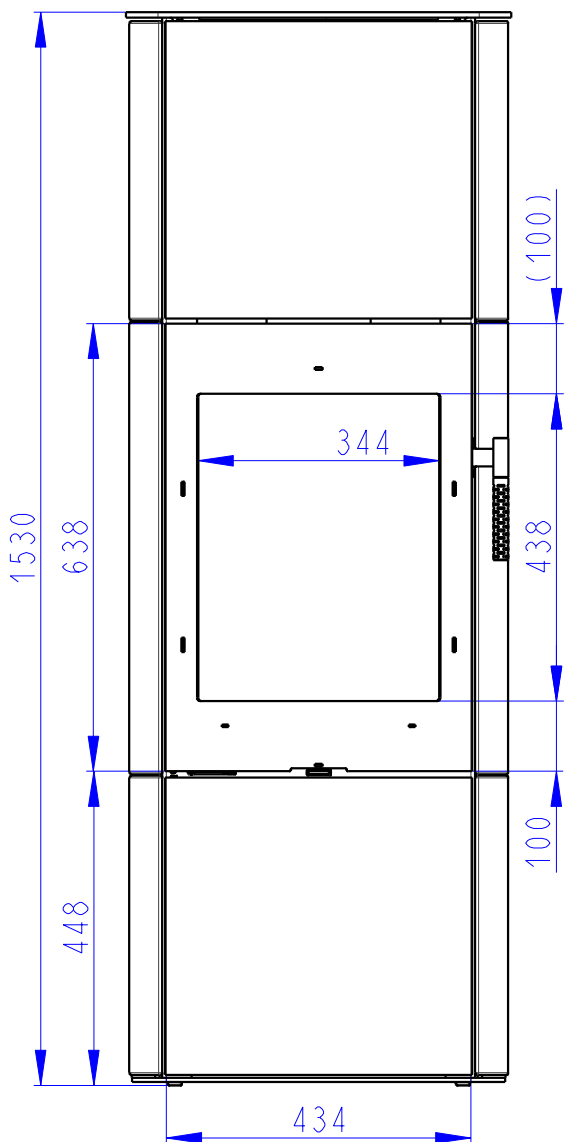

Rozmery v mm
 Maße in mm
 Dimensions in mm

LUGO N 01 AKUM KERAMIKA-097J

166 kg

Centralni privod vzduchu \varnothing 125
 Zentral lufzufuhr \varnothing 125
 Central air inlet \varnothing 125

Primarni a sekundarni vzduch
 Primarluft und sekundarluft
 Primary and secondary air