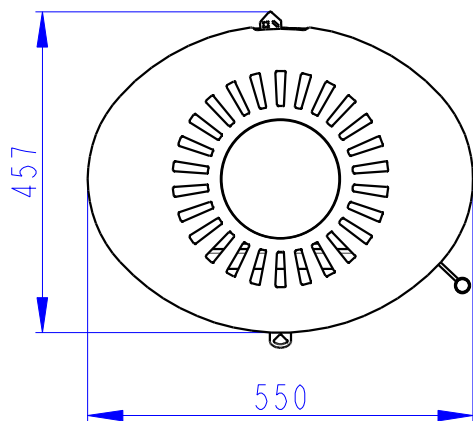

Rozměry v mm
Maße in mm
Dimensions in mm

LUGO N 03 AKUM PLECH-097J

150 kg

Centralni privod vzduchu $\varnothing 125$
Zentral lufzufuhr $\varnothing 125$
Central air inlet $\varnothing 125$

Primarni a sekundarni vzduch
Primarluft und sekundarluft
Primary and secondary air