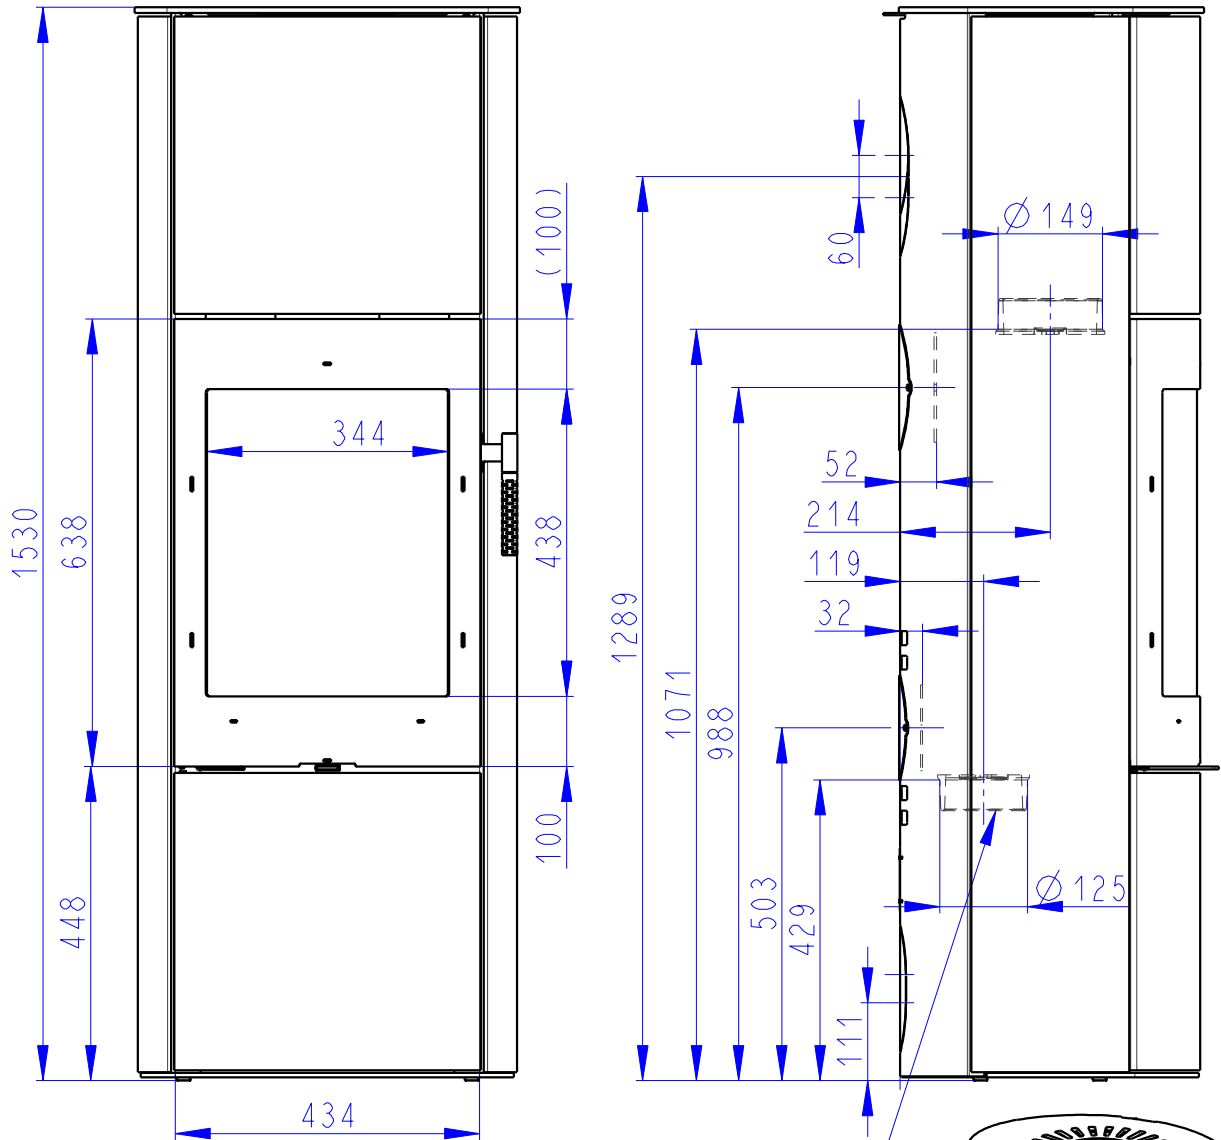

Rozměry v mm
Maße in mm
Dimensions in mm

LUGO N 03 AKUM PLECH-097J

150 kg

Centralni privod vzduchu $\varnothing 125$
Zentral lufzufuhr $\varnothing 125$
Central air inlet $\varnothing 125$

Primarni a sekundarni vzduch
Primarluft und sekundarluft
Primary and secondary air