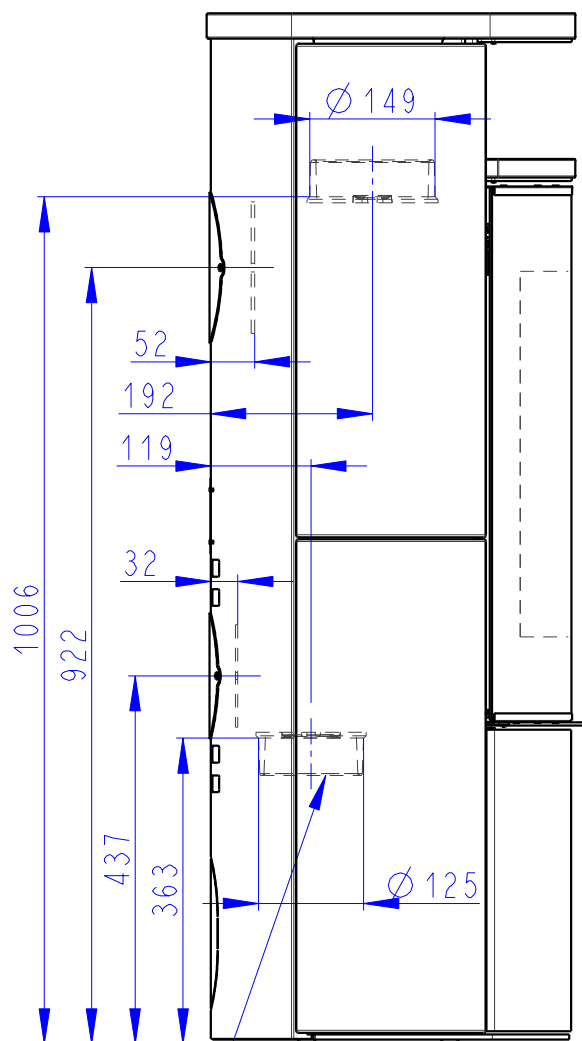

Rozmery v mm
Maße in mm
Dimensions in mm

LUGANO 01 KERAMIKA-097K

146 kg

Centralni privod vzduchu $\varnothing 125$
Zentral luftzufuhr $\varnothing 125$
Central air inlet $\varnothing 125$

Primarni a sekundarni vzduch
Primarluft und sekundarluft
Primary and secondary air