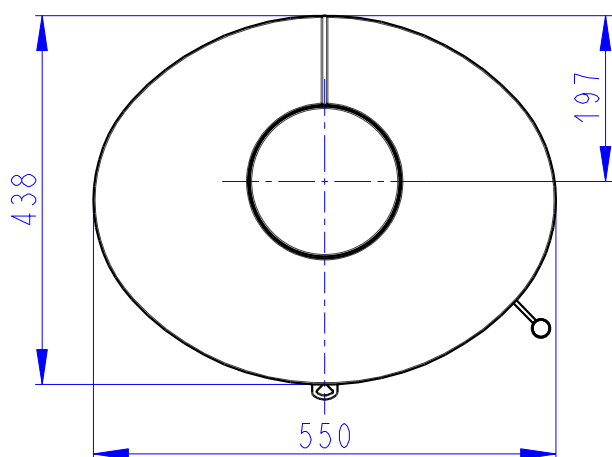

Rozmery v mm
Maße in mm
Dimensions in mm

LUGANO 01 KERAMIKA-097K

146 kg

Centralni privod vzduchu $\varnothing 125$
Zentral luftzufuhr $\varnothing 125$
Central air inlet $\varnothing 125$

Primarni a sekundarni vzduch
Primarluft und sekundarluft
Primary and secondary air