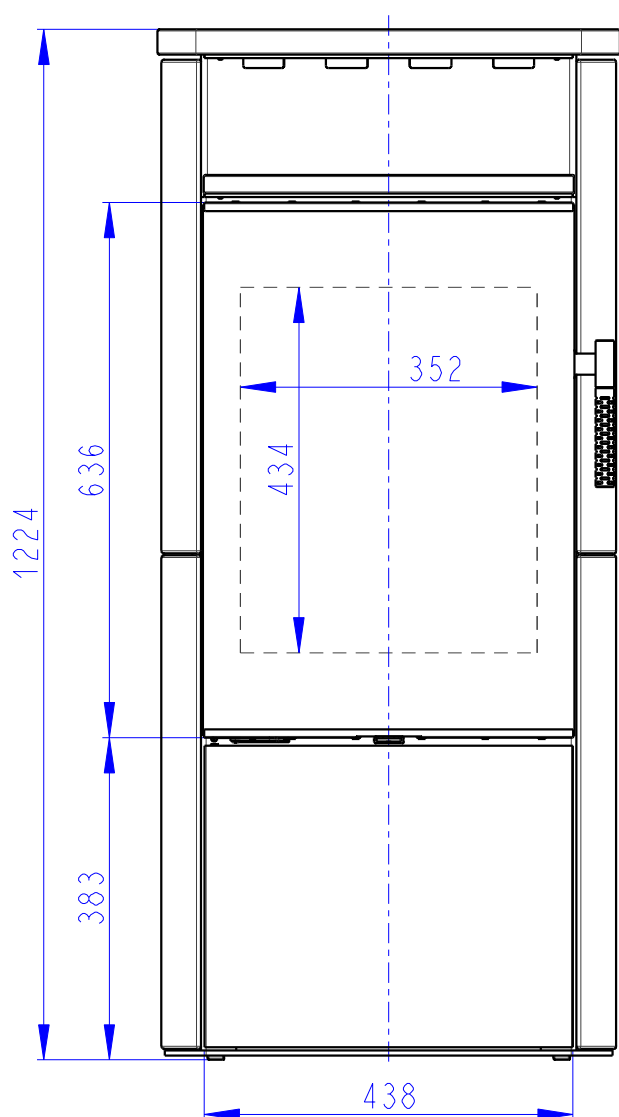

Rozmery v mm
Maße in mm
Dimensions in mm

LUGANO 01 KERAMIKA-097K

146 kg

Centralni privod vzduchu $\varnothing 125$
Zentral luftzufuhr $\varnothing 125$
Central air inlet $\varnothing 125$

Primarni a sekundarni vzduch
Primarluft und sekundarluft
Primary and secondary air