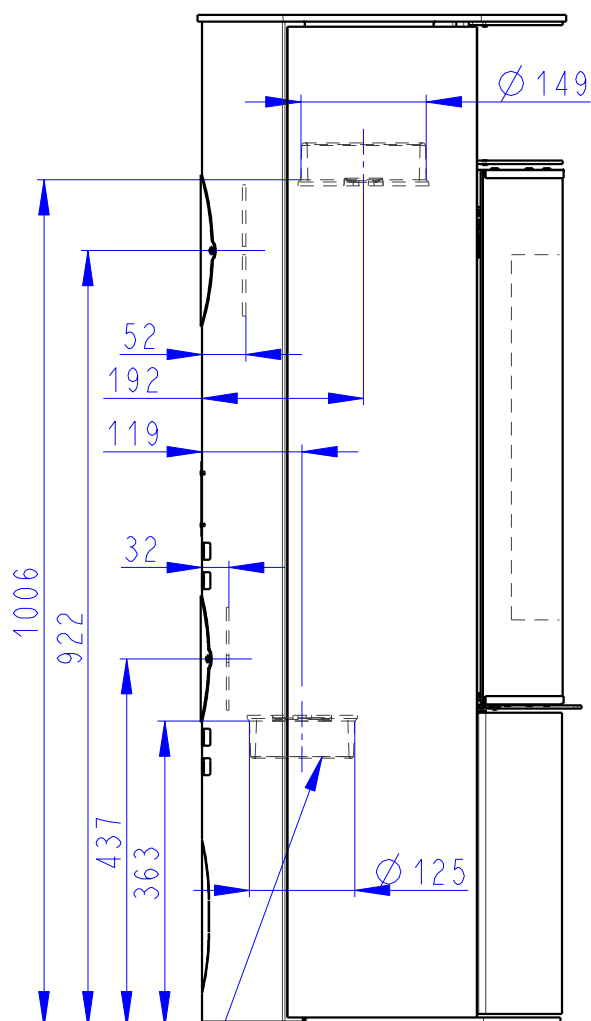

Rozmery v mm  
Maße in mm  
Dimensions in mm

LUGANO 03 PLECH-097K

134 kg

Centralni privod vzduchu Ø 125  
Zentral luftzufuhr Ø 125  
Central air inlet Ø 125

Primarni a sekundarni vzduch  
Primarluft und sekundarluft  
Primary and secondary air