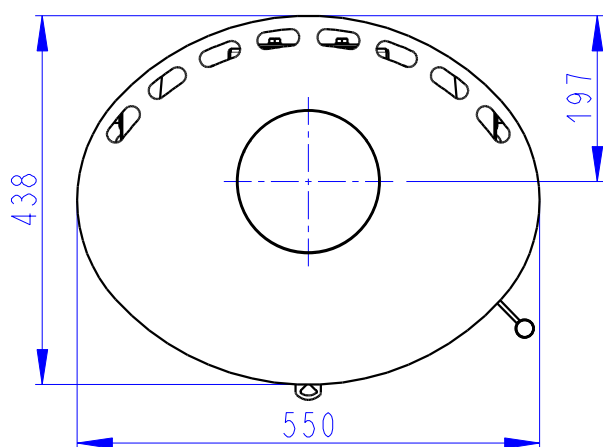

Rozmery v mm  
Maße in mm  
Dimensions in mm

LUGANO 03 PLECH-097K

134 kg

Centralni privod vzduchu Ø 125  
Zentral luftzufuhr Ø 125  
Central air inlet Ø 125

Primarni a sekundarni vzduch  
Primarluft und sekundarluft  
Primary and secondary air