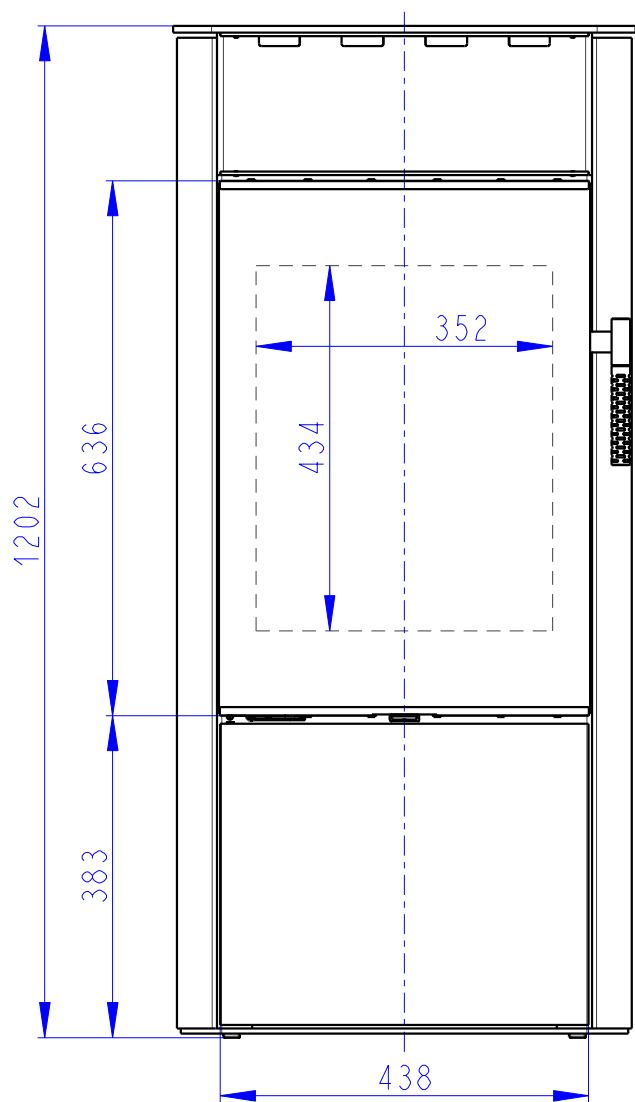

Rozmery v mm  
Maße in mm  
Dimensions in mm

LUGANO 03 PLECH-097K

134 kg

Centralni privod vzduchu Ø 125  
Zentral luftzufuhr Ø 125  
Central air inlet Ø 125

Primarni a sekundarni vzduch  
Primarluft und sekundarluft  
Primary and secondary air