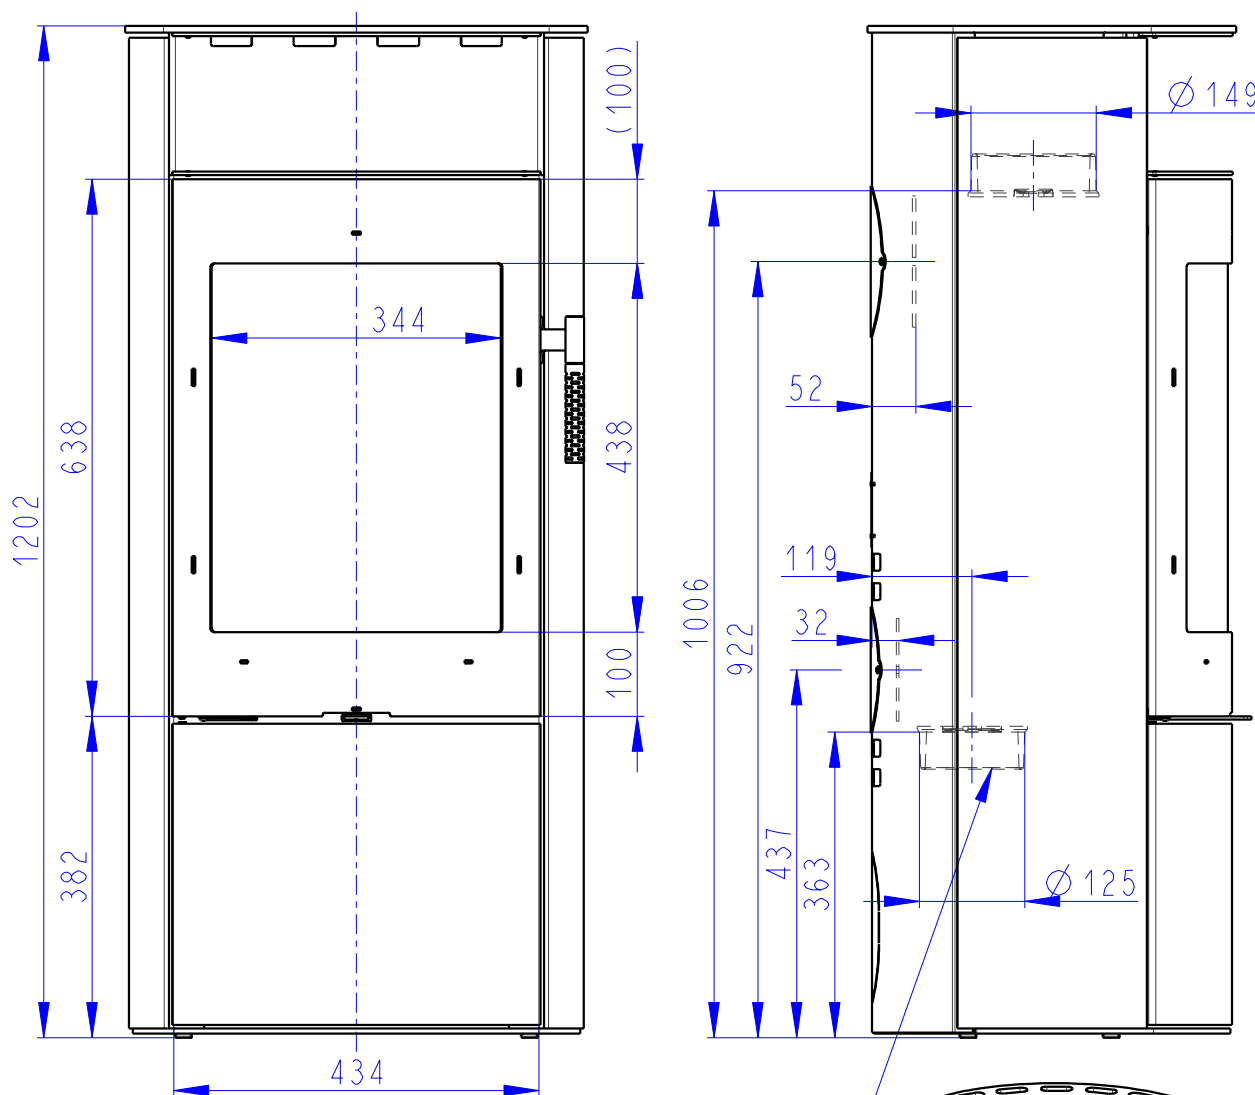

Rozmery v mm
Maße in mm
Dimensions in mm

LUGO N 03 PLECH-097H

138 kg

Centralni privod vzduchu $\varnothing 125$
Zentral luftzufuhr $\varnothing 125$
Central air inlet $\varnothing 125$

Primarni a sekundarni vzduch
Primarluft und sekundarluft
Primary and secondary air