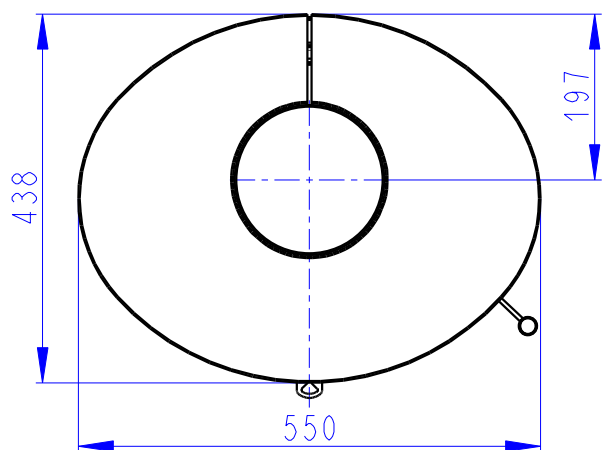

Rozměry v mm
 Maße in mm
 Dimensions in mm

LUGO N 04 PISKOVEC-097H

176 kg

Centralni privod vzduchu $\varnothing 125$
 Zentral luftzufuhr $\varnothing 125$
 Central air inlet $\varnothing 125$

Primarni a sekundarni vzduch
 Primarluft und sekundarluft
 Primary and secondary air