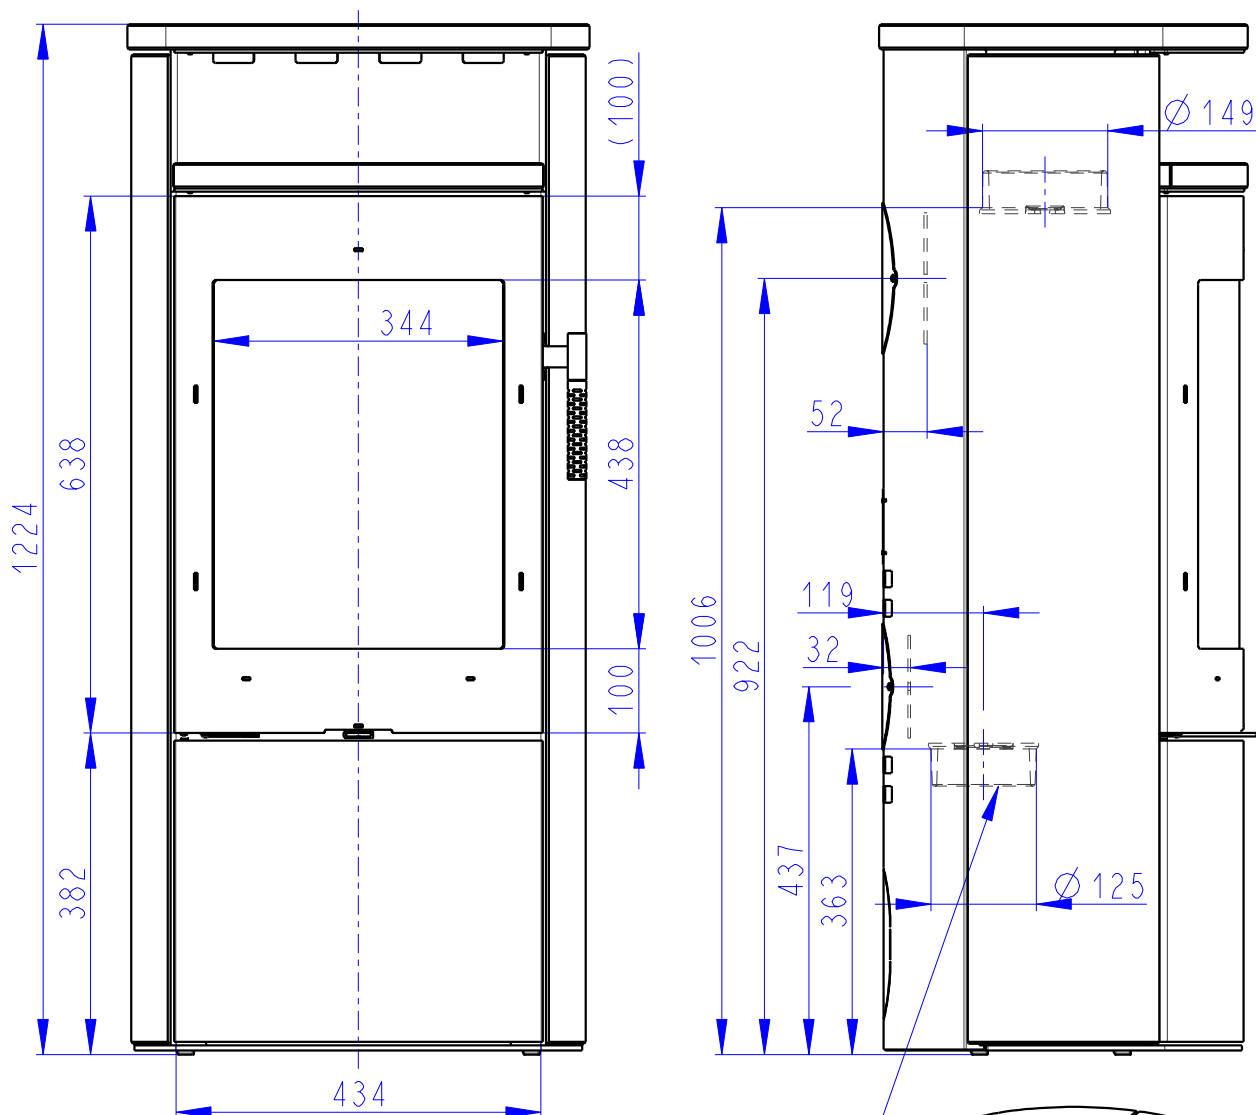

Rozměry v mm
 Maße in mm
 Dimensions in mm

LUGO N 04 PISKOVEC-097H

176 kg

Centralni privod vzduchu $\varnothing 125$
 Zentral luftzufuhr $\varnothing 125$
 Central air inlet $\varnothing 125$

Primarni a sekundarni vzduch
 Primarluft und sekundarluft
 Primary and secondary air